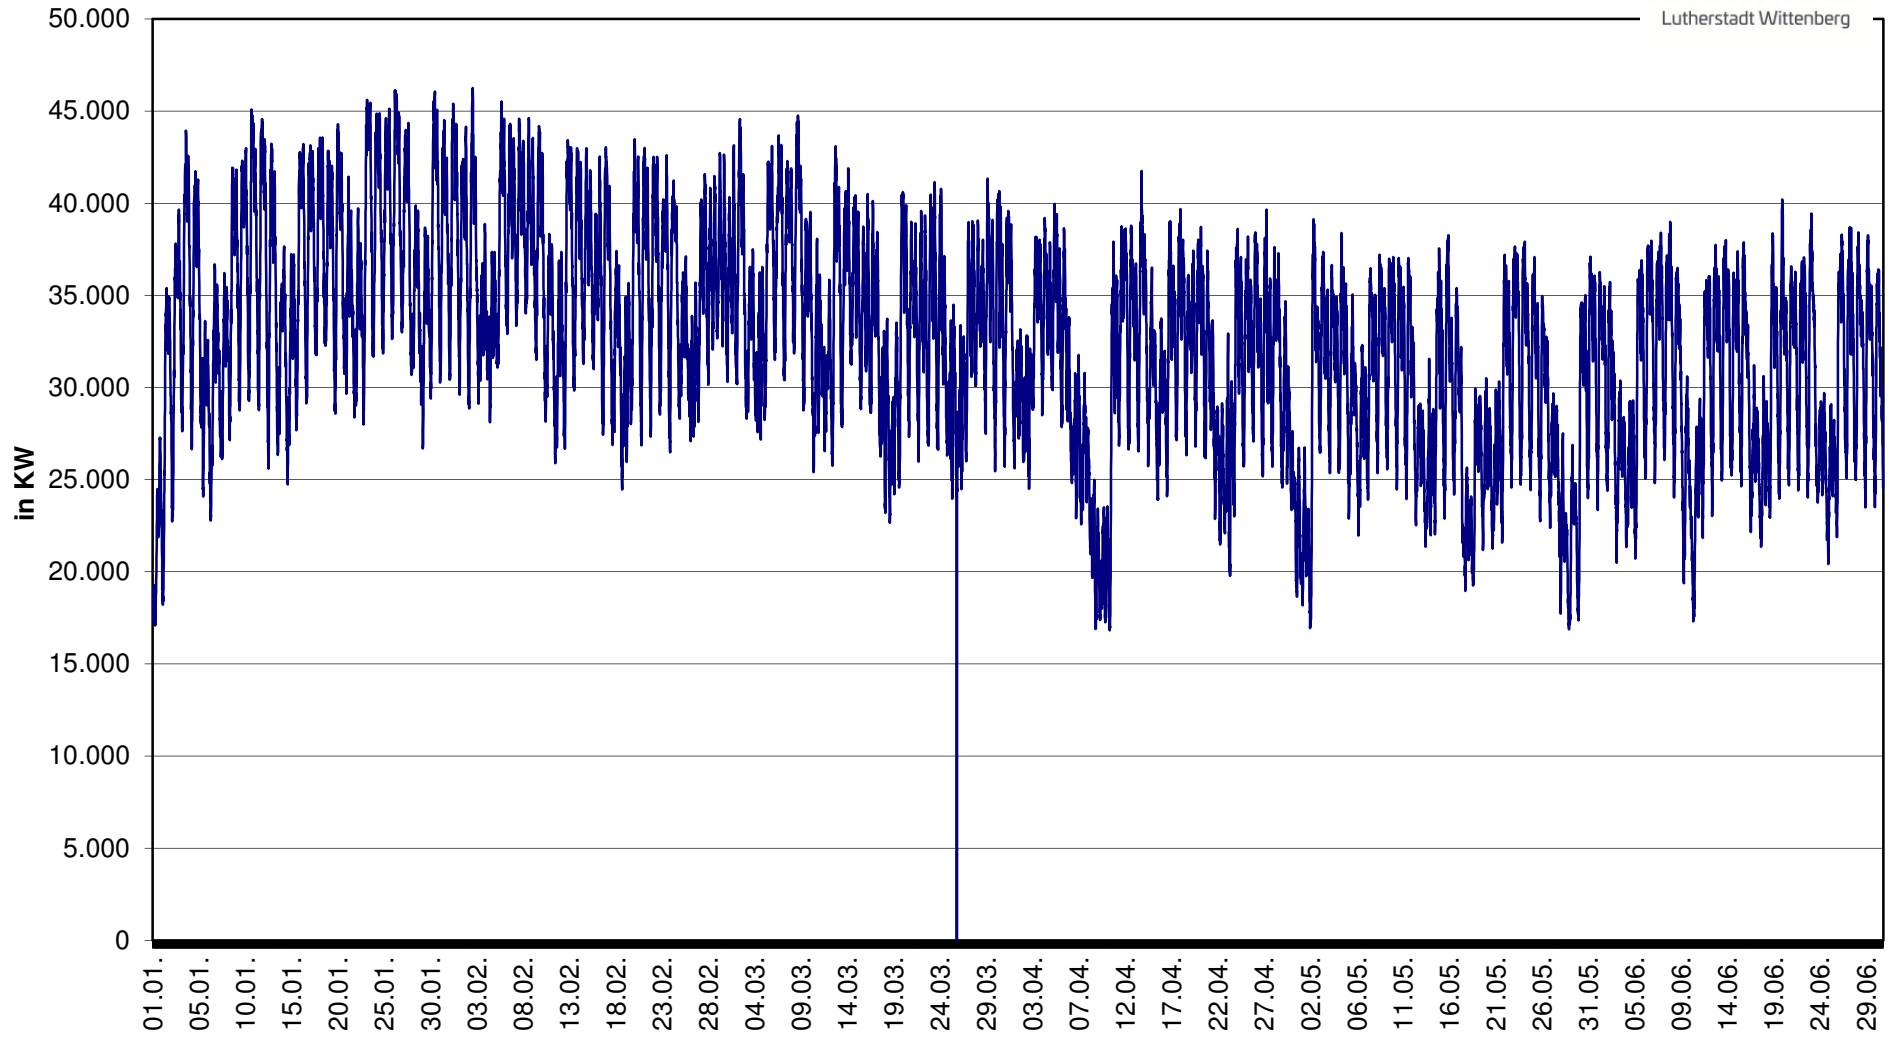

Jahreshöchstlast (Strom) vom 01.01.2023 bis 30.06.2023

Stadtwerke Luth. Wittenberg GmbH

Jahreshöchstlast vom 01.07.2023 bis 31.12.2023

Stadtwerke Luth. Wittenberg GmbH