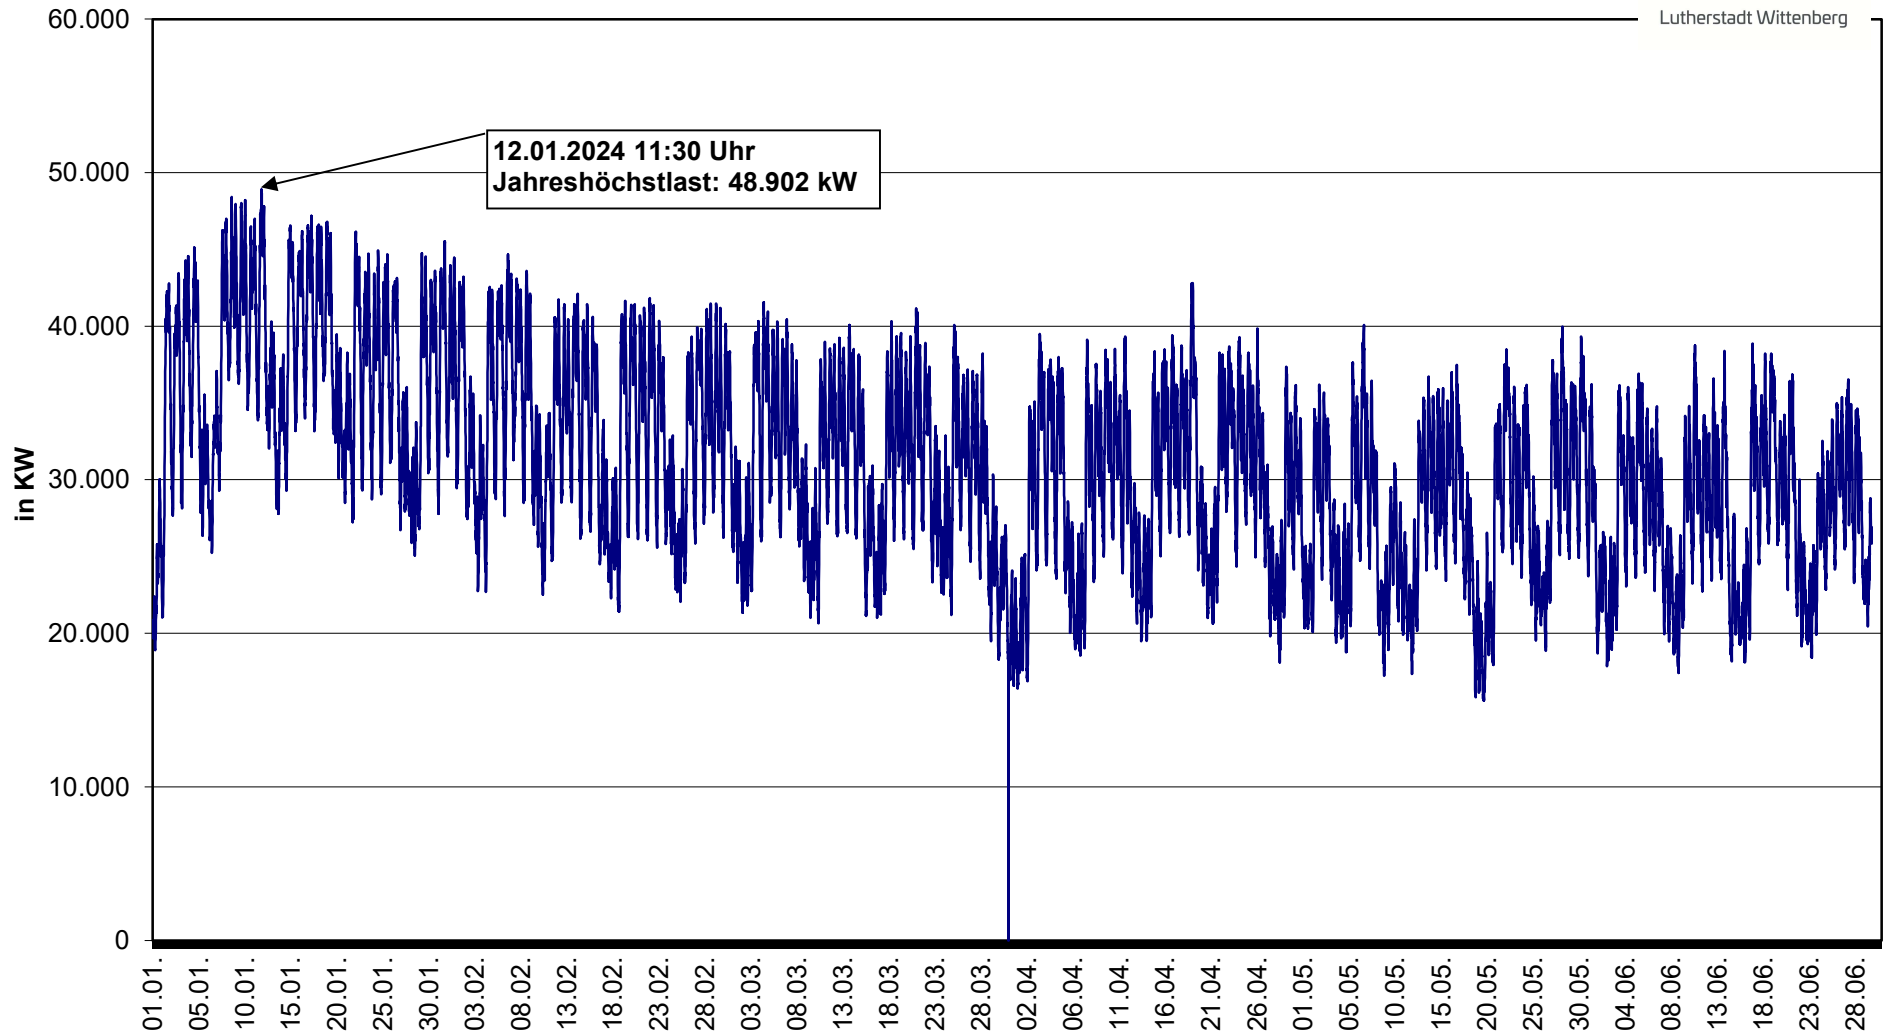

Jahreshöchstlast (Strom) vom 01.01.2024 bis 30.06.2024

Stadtwerke Luth. Wittenberg GmbH

Jahreshöchstlast vom 01.07.2024 bis 31.12.2024

Stadtwerke Luth. Wittenberg GmbH

Stadtwerke
Lutherstadt Wittenberg